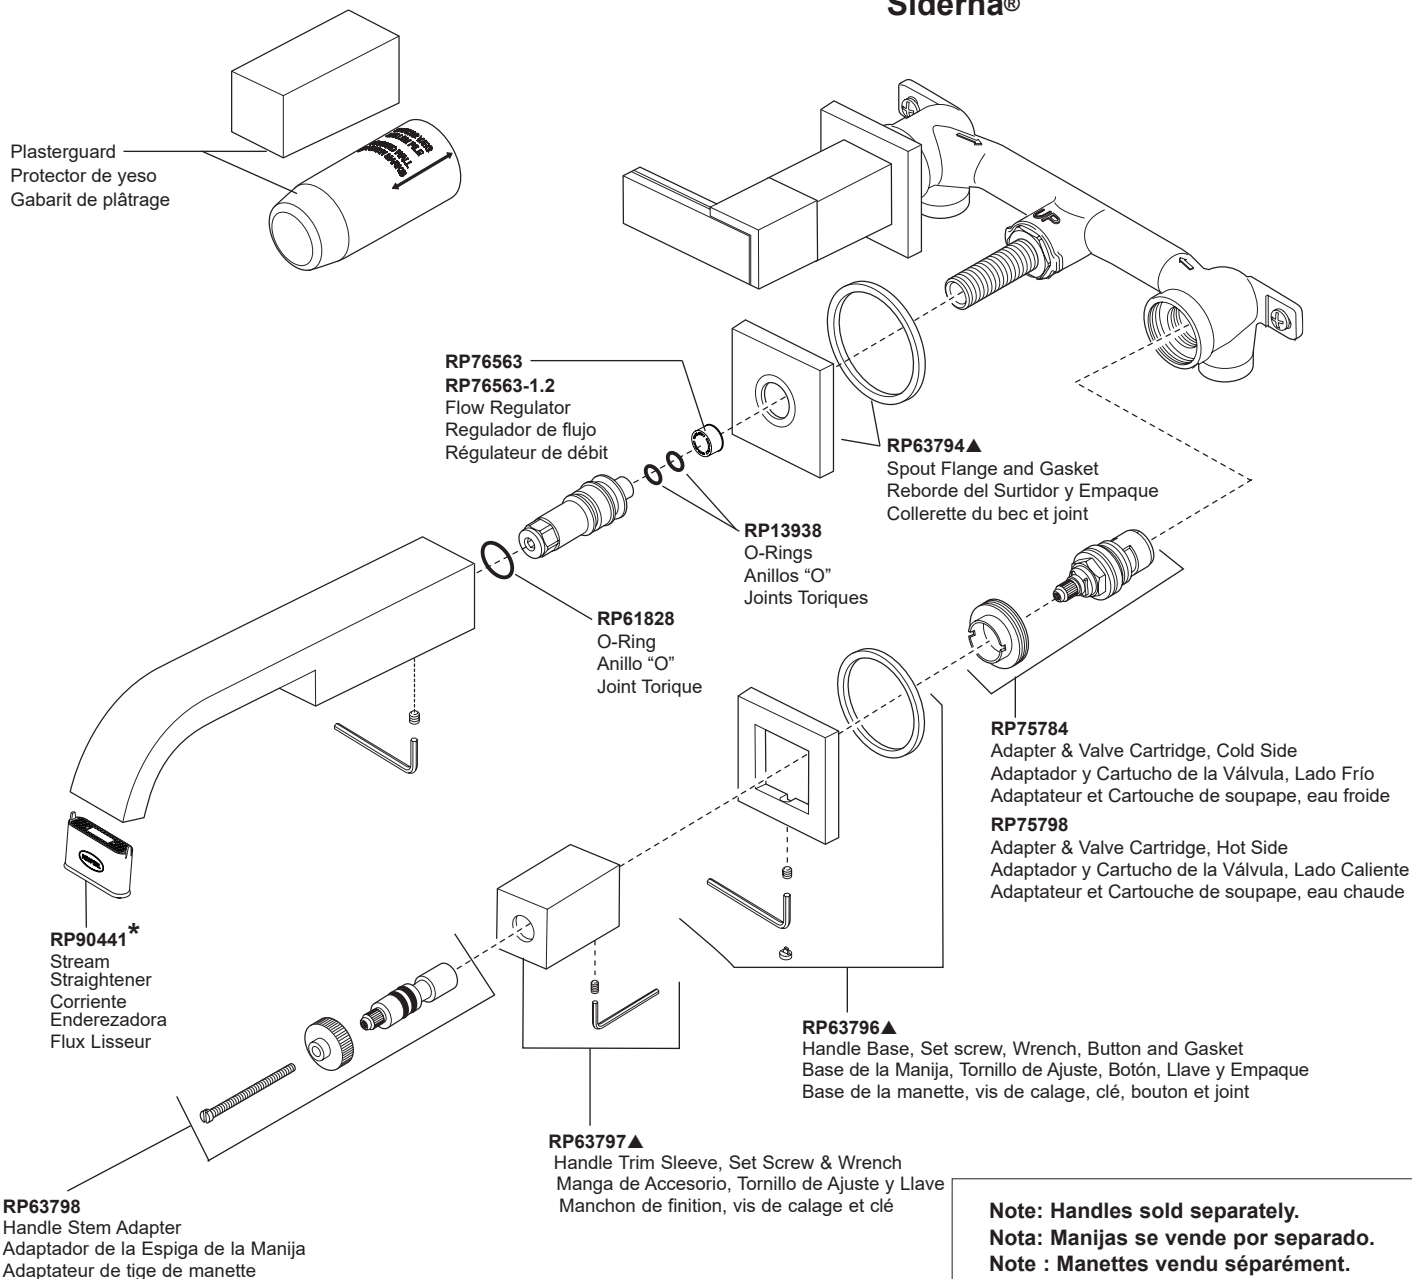

**Model/Modelo/Modèle**  
**65880LF-▲LHP, 65880LF-▲LHP-ECO**  
**Series/Series/Seria**  
**Siderna®**

**Note: Handles sold separately.**  
**Nota: Manijas se vende por separado.**  
**Note : Manettes vendu séparément.**

**HL5880▲**  
 Handles (Metal Inserts) & Glide Rings  
 Manijas  
 Poignées

**HL5881▲**  
 Handles (Green Glass Inserts) & Glide Rings  
 Manijas del Vidrio  
 Poignées en verre

**HL5882▲**  
 Handles (Solar Gray Glass Inserts) & Glide Rings  
 Manijas del Vidrio  
 Poignées en verre

\* Component must be replaced once removed. This is not a user-serviceable part.  
 Debe reemplazar el componente una vez que lo ha retirado.  
 Esto no es una pieza que puede ser reparada por el usuario.  
 Le composant doit être remplacé une fois qu'il a été enlevé. Il ne peut être réparé.